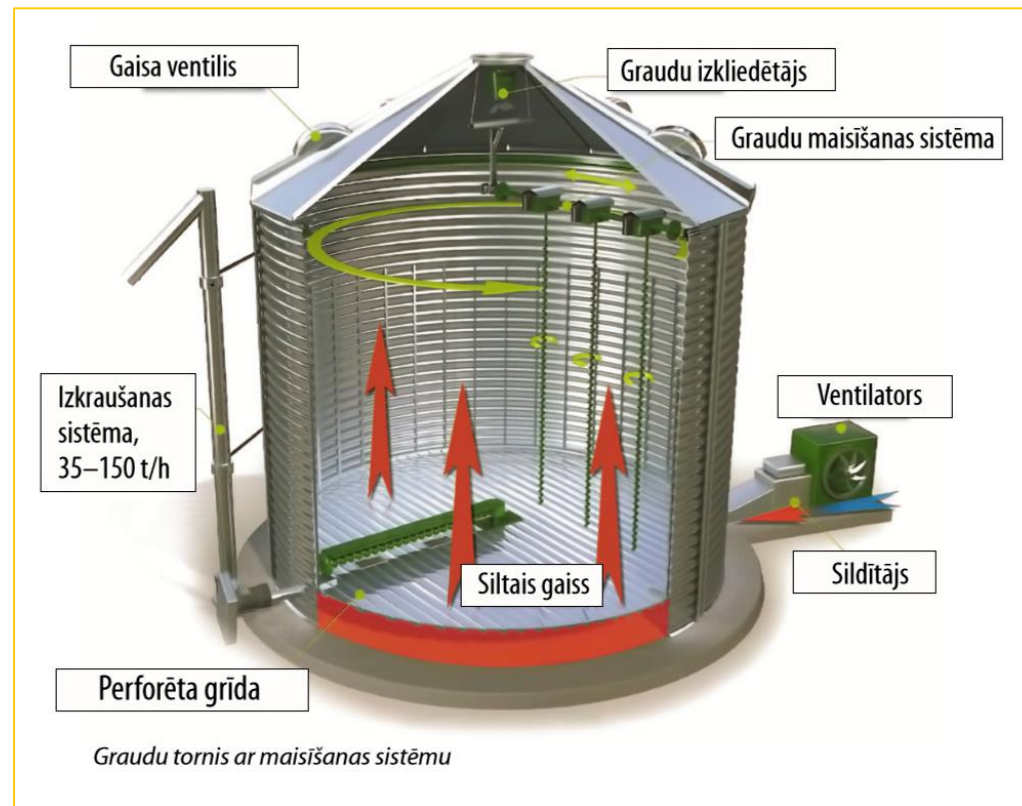

GRAUDU KALTES TORNIS SUKUP

OFICIĀLAIS SUKUP-EUROPE A/S
PĀRSTĀVIS

LIETUVA

Elonas Cerniauskas

+ 370 600 40599

elonas@inter-silo.com

TEHNISKIE RĀDĪTĀJI

IETILPĪBA 47 – 1675 t
DIAMETRS 4,5 – 18,24 m
AUGSTUME 5,8 – 14,58 m

APRĪKOJUMS

- Gofrētas cinkotās loksnes
- Ārējie īpaši izturīgie stiprinājumi
- Plata servisa lūka
- Spirālveidīgas and jumta trepes
- Maisīšanas sistēma ar 2-5 gliemežtransportieriem
- Ventilators un sildītājs
- Universāla perforētā grīda
- Graudu izkliedētājs
- Ventilēšanas lūkas, liela jumta lūka
- Vertikālās izkraušanas aprīkojums, iztīrīšanas transportieris

PRIEKŠROCĪBAS

- Izmantojams uzglabāšanai, kaltēšanai un dzesēšanai
- Izmantojas graudiem, rapsim, zirņiem un pupām
- Zems kurināmā patēriņš
- Sniedz iespēju sajaukt sausus un mitrus graudus
- Vienkārša ekspluatācija
- Sniedz iespēju kaltēt lielu apjomu vienlaicīgi
- 100 % torņa pašiztukšošanās
- Atbilst ES un EuroCode prasībām
- Patentēts aprīkojums, izgatavots ASV
- Ārējie un sniega izturības stiprinājumi

Pilnīgi uzpildītā tornī līdz 1300 t 1 % mitruma tiek samazināts 2 dienās

UZTICAMA INSTALĒŠANA

Inter-Silo

- Vienīgais Dan-Corn A/S instalēšanas darbu veicējs Eiropā
- 6 gados - 504 graudu torņi uzstādīti
- Dānijā uzstādīti trīs lielākie graudu torņi ar katra 8000 tonnu ietilpību
- 2012 uzstādīta pirmā torņa kalte Dānijā ar jaudu 150 t/h
- 12 instalācijas komandas
- Efektīva instalācija un augstas kvalitātes pēcapkalpošana